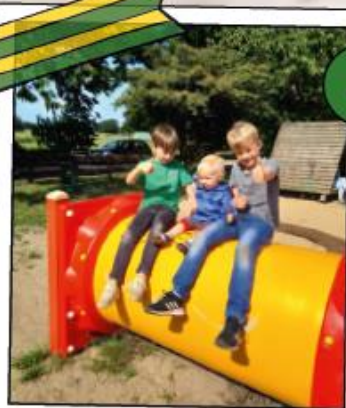

HAULANDSWEG / SEEVESTRABE

5